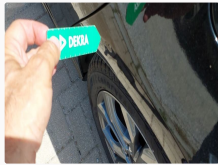

Daños y valoraciones

#	Elemento	Defecto	Operación
001	Rellenar kit de emergencia / -	Faltante	Sustitución
002	Parabrisas / -	Rayado	Aceptable

003 Paragolpes / Delantero

Rayado

Pintar

004 Llanta / Delantero Izquierdo
Material : Aleación de aluminio / Diámetro de llanta / neumático : 19 "

Rayado

Smart repair

005 Aleta / Trasero Izquierdo

Abolladura

Smart repair

006 Paragolpes / Trasero

Rayado

Pintar

007 Aleta / Trasero Derecho

Rayado

Pintar

008 Puerta / Trasero Derecho

Rayado

Pintar

009	Puerta / Delantero Derecho	Rayado	Pintar
010	Aleta / Delantero Derecho	Rayado	Pintar
011	Llanta / Delantero Derecho Material : Aleación de aluminio / Diámetro de llanta / neumático : 19 "	Rayado	Smart repair