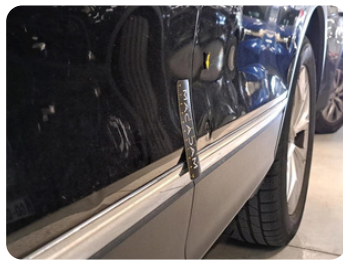

Porte ARG

Type de dommage

Bosse(s)

Mode de réparation

LI - Réparer et peindre (complet)