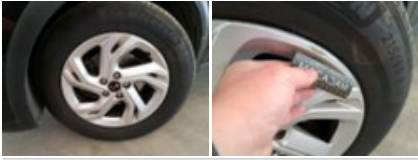

DS 7-Crossback-2017:

N° Chassis:	VR1JJHZRLY036468	Version:	DS DS 7 Crossback / 2017 / 5P / SUV BlueHDi 180 Automatique Business
1ère MEC:	12/10/2020	CV fiscaux:	
Kilométrage inspection:	184271	Puissance KW:	
Type carrosserie:	SUV	Couleur carrosserie:	Noir
Boîte:	Automatique	Nature de peinture:	Metallisé
Transmission:	Avant	Couleur intérieur:	Marron Foncé
Carburant:	Diesel	Type de jantes (montées):	Aluminium
Moteur fonctionnant:	Oui	Couleur tableau de bord:	Noir
Batterie fonctionnante:	Oui		
Véhicule roulant:	Oui		
Nbre portes:	5		
Nbre sièges:	5		
Nombre appuis-têtes:	5		
Type de jantes (montées):	Aluminium		
Catégorie:	Vehicule particulier		

Options

Nbre clés total:	1	Cache bagages:	
Nbre clés télécommandes:	1	Phares Xenon/LED/Laser:	
Type de climatisation:	Clim. automatique	Camera de recul:	
		Revêtement de siège:	Tissu / Autre

Pneu

215/65/17/99 V				
Pneus d'été:	AVG	Michelin: 70%	AVD	Michelin: 75%
	ARG	Michelin: 65%	ARD	Michelin: 60%
Profondeur de pneu AVG				3.7
Profondeur de pneu AVD				3.5
Profondeur de pneu ARG				4.0
Profondeur de pneu ARD				4.4
Taille de pneu AVG				215/65 R 17 99 V
Taille de pneu AVD				215/65 R 17 99 V
Taille de pneu ARG				215/65 R 17 99 V
Taille de pneu ARD				215/65 R 17 99 V
Type de pneu AVG				été
Type de pneu AVD				été
Type de pneu ARG				été
Type de pneu ARD				été
Marque de pneu AVG				261
Marque de pneu AVD				261
Marque de pneu ARG				261
Marque de pneu ARD				261

Matériel de secours

Galette:	Oui	Cric:	Oui
Voyant défaut, Allumé, P - Contrôler			

Intérieur, Tache, Nettoyer

Jante alum. AVG, Griffe(s), Acceptable

Porte AVG, Bosse(s), PDR - Débosselage ss peinture

Porte ARG, Bosse(s), LI - Réparer et peindre (complet)