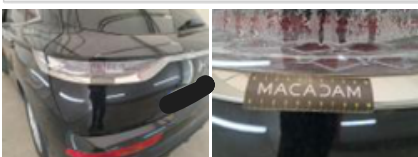

Aile AVD, Griffe(s), Peindre

Porte AVD, Griffe(s), Peindre