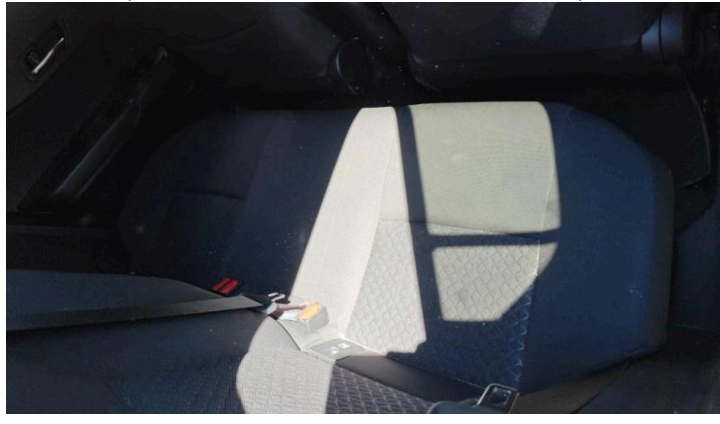

DESCARGAR EN PDF

VER DESGLOSE DE DAÑOS

Calle Anabel Segura Nº 7
28108 - Alcobendas (Madrid)
Tlf. 917372929

INARAT

[Informes periciales](#)

[Reconstrucción de Accidentes](#)

[Valoraciones](#)

[Comisario Superior de Averías](#)