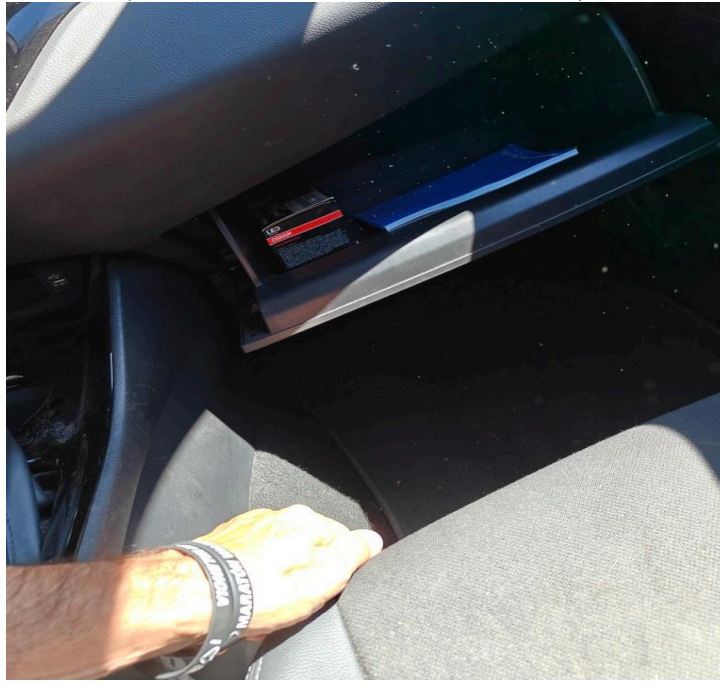

di.

DESCARGAR EN PDF

VER DESGLOSE DE DAÑOS

Calle Anabel Segura Nº 7
28108 - Alcobendas (Madrid)
Tlf. 917372929

INARAT

[Informes periciales](#) [Reconstrucción de Accidentes](#) [Valoraciones](#) [Comisario Superior de Averías](#)