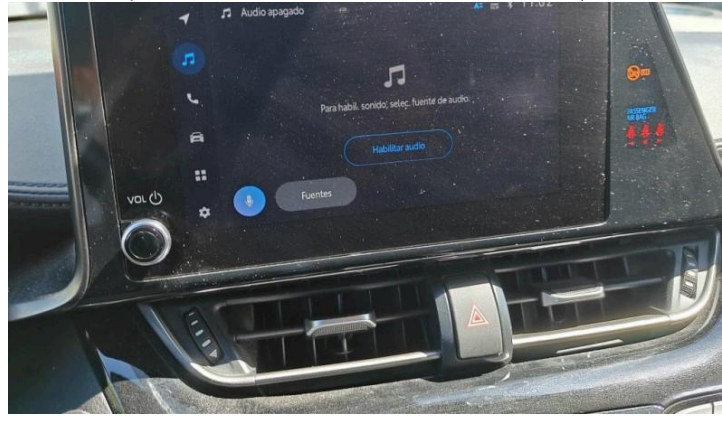

DESCARGAR EN PDF

VER DESGLOSE DE DAÑOS

Calle Anabel Segura Nº 7
28108 - Alcobendas (Madrid)
Tlf. 917372929

INARAT

[Informes periciales](#)   [Reconstrucción de Accidentes](#)   [Valoraciones](#)   [Comisario Superior de Averías](#)