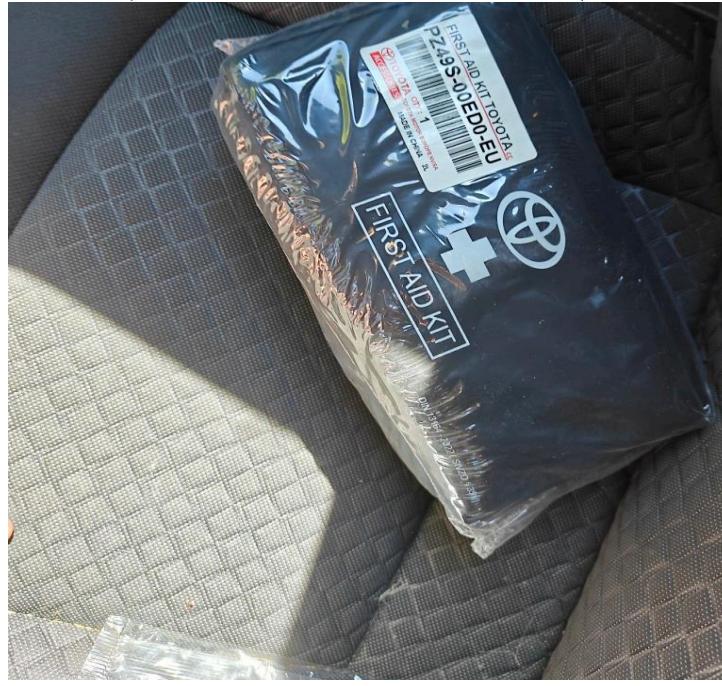

DESCARGAR EN PDF

VER DESGLOSE DE DAÑOS

Calle Anabel Segura Nº 7
28108 - Alcobendas (Madrid)
Tlf. 917372929

[Informes periciales](#)   [Reconstrucción de Accidentes](#)   [Valoraciones](#)   [Comisario Superior de Averías](#)