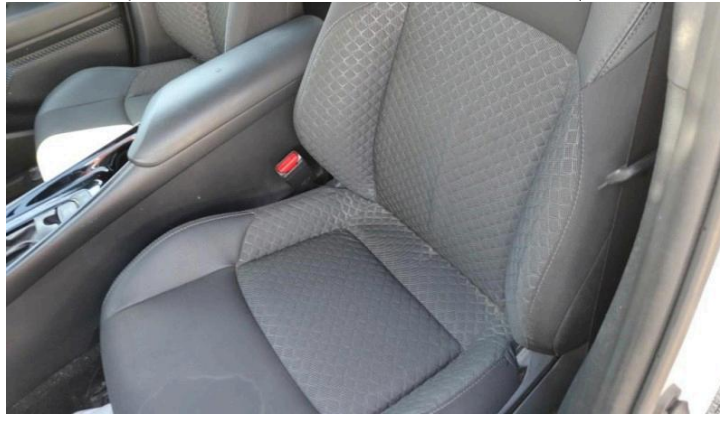

DESCARGAR EN PDF

VER DESGLOSE DE DAÑOS

Calle Anabel Segura Nº 7
28108 - Alcobendas (Madrid)
Tlf. 917372929

INARAT

[Informes periciales](#)

[Reconstrucción de Accidentes](#)

[Valoraciones](#)

[Comisario Superior de Averías](#)