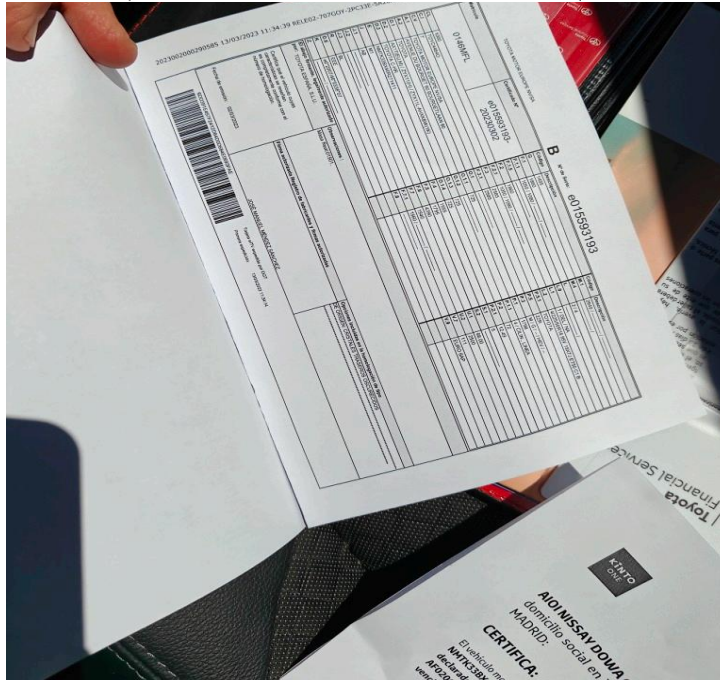

DESCARGAR EN PDF

VER DESGLOSE DE DAÑOS

Calle Anabel Segura Nº 7
28108 - Alcobendas (Madrid)
Tlf. 917372929

INARAT

[Informes periciales](#)   [Reconstrucción de Accidentes](#)   [Valoraciones](#)   [Comisario Superior de Averías](#)