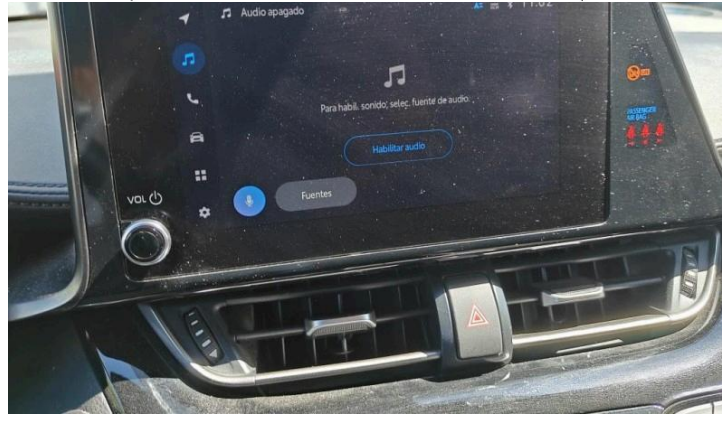

di.

DESCARGAR EN PDF

VER DESGLOSE DE DAÑOS

Calle Anabel Segura Nº 7
28108 - Alcobendas (Madrid)
Tlf. 917372929

INARAT

[Informes periciales](#) [Reconstrucción de Accidentes](#) [Valoraciones](#) [Comisario Superior de Averías](#)