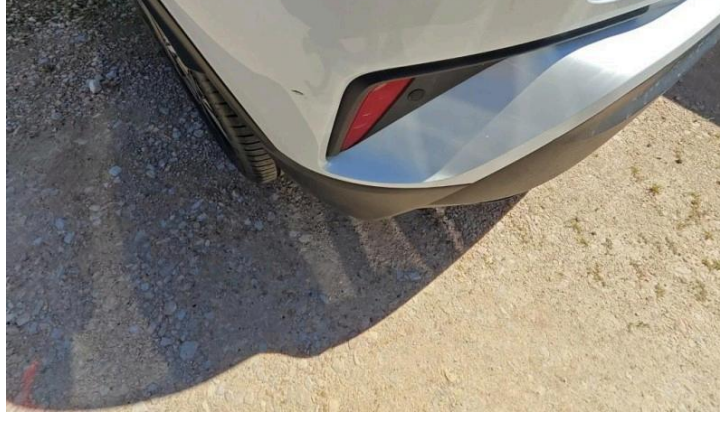

DESCARGAR EN PDF

VER DESGLOSE DE DAÑOS

Calle Anabel Segura Nº 7
28108 - Alcobendas (Madrid)
Tlf. 917372929

INARAT

[Informes periciales](#)

[Reconstrucción de Accidentes](#)

[Valoraciones](#)

[Comisario Superior de Averías](#)