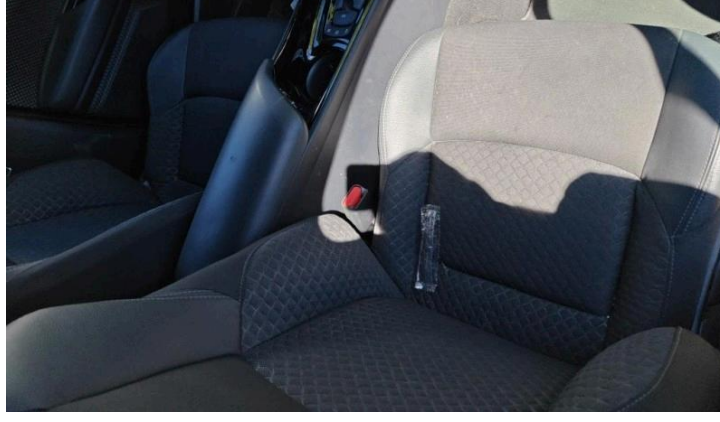

DESCARGAR EN PDF

VER DESGLOSE DE DAÑOS

Calle Anabel Segura Nº 7
28108 - Alcobendas (Madrid)
Tlf. 917372929

INARAT

[Informes periciales](#)

[Reconstrucción de Accidentes](#)

[Valoraciones](#)

[Comisario Superior de Averías](#)