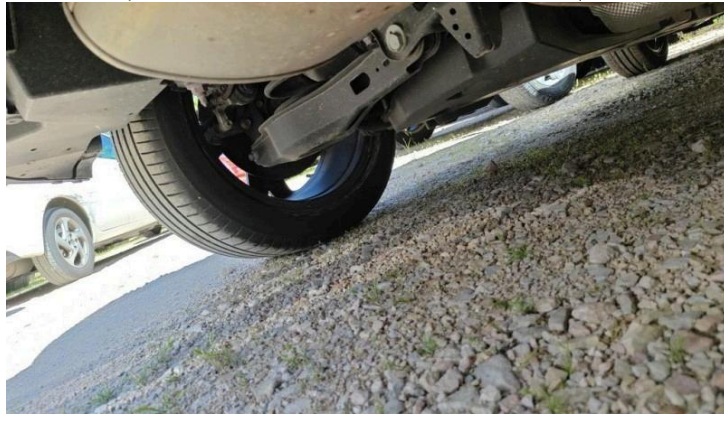

DESCARGAR EN PDF

VER DESGLOSE DE DAÑOS

Calle Anabel Segura Nº 7
28108 - Alcobendas (Madrid)
Tlf. 917372929

INARAT

[Informes periciales](#)

[Reconstrucción de Accidentes](#)

[Valoraciones](#)

[Comisario Superior de Averías](#)