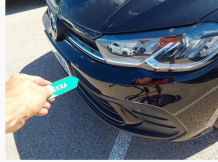

## Daños y valoraciones

#	Elemento	Defecto	Operación
001	Parabrisas / -	Impacto	Aceptable
			
002	Capó / -	Abolladura	Smart repair

003

Paragolpes / Delantero

Ralladura

Pintar

004

Puerta / Delantero Izquierdo