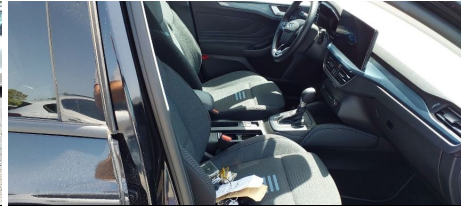

Habitáculo delantero