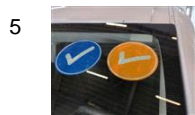

Koetswerk

Niet origineel

Opmerkingen

Geen opmerkingen