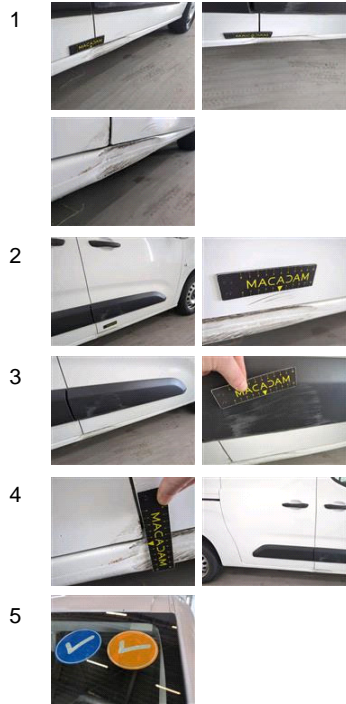

Dorpel r

ontzet

Rechter voorportier

kras(sen)

Deur v r sierlijst

kras(sen)

Schuifdeur r

kras(sen)

Koetswerk

Niet origineel

Opmerkingen

Geen opmerkingen