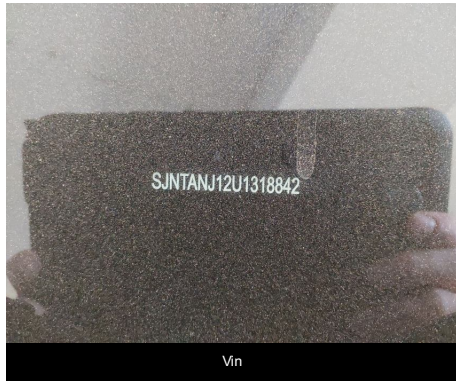

Armaturenbrett vom Rücksitz

Vorderer Fahrgastraum

Rechts

Vorne Rechte

Vorne

Laufleistung

Navigation

Vin