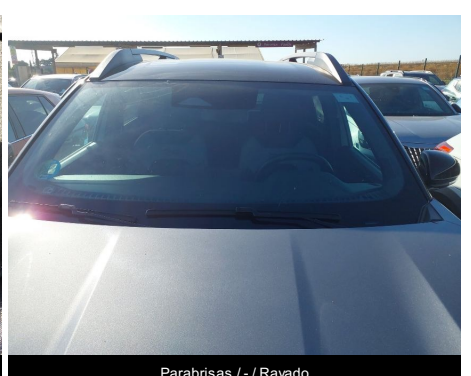

Elementos faltantes / Cubierta de carga

Parabrisas / - / Rayado