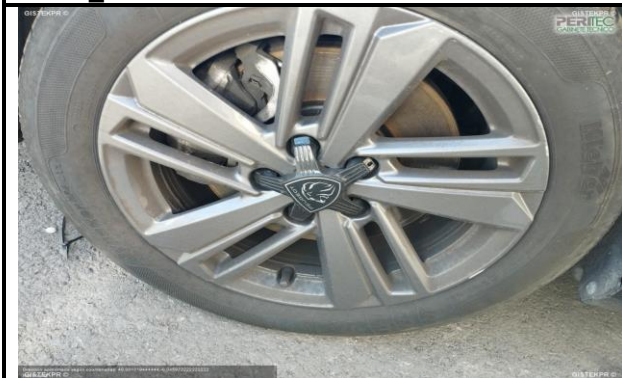

FESD_FOTOS EXT SIN DAÑOS 6

Fopertek

PART OF **CEO** GROUP

INFORME-STELL-RE-661-
2025_(9514764161-
6712MBF).DOC

FESD_FOTOS EXT SIN DAÑOS 7

FESD_FOTOS EXT SIN DAÑOS 8

FESD_FOTOS EXT SIN DAÑOS 9

FESD_FOTOS EXT SIN DAÑOS 10