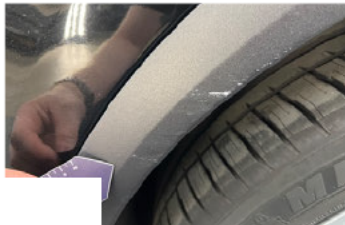

-

Omschrijving

Geen

Schade banden / velgen - Band / velg rechtsachter

Soort schade

Kras

Oplossing

-