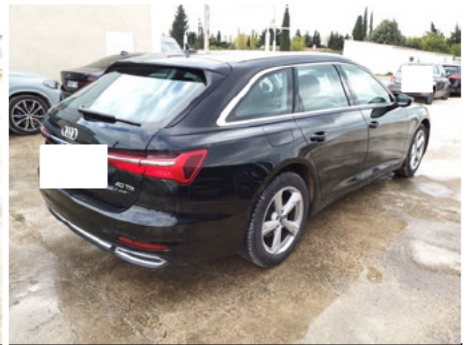

Arrière droit