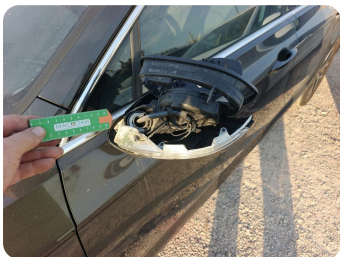

**DAÑO**

**Exterior**

**1 | Paragolpes Delantero**

Tipo de daño	Rayado
Modo de reparación	Pintar

**2 | Aleta Del Iz**

Tipo de daño	Golpe(s) y arañazo(s)
Modo de reparación	Reparar + Pintar

**3 | Retrovisor Ext Iz completo**