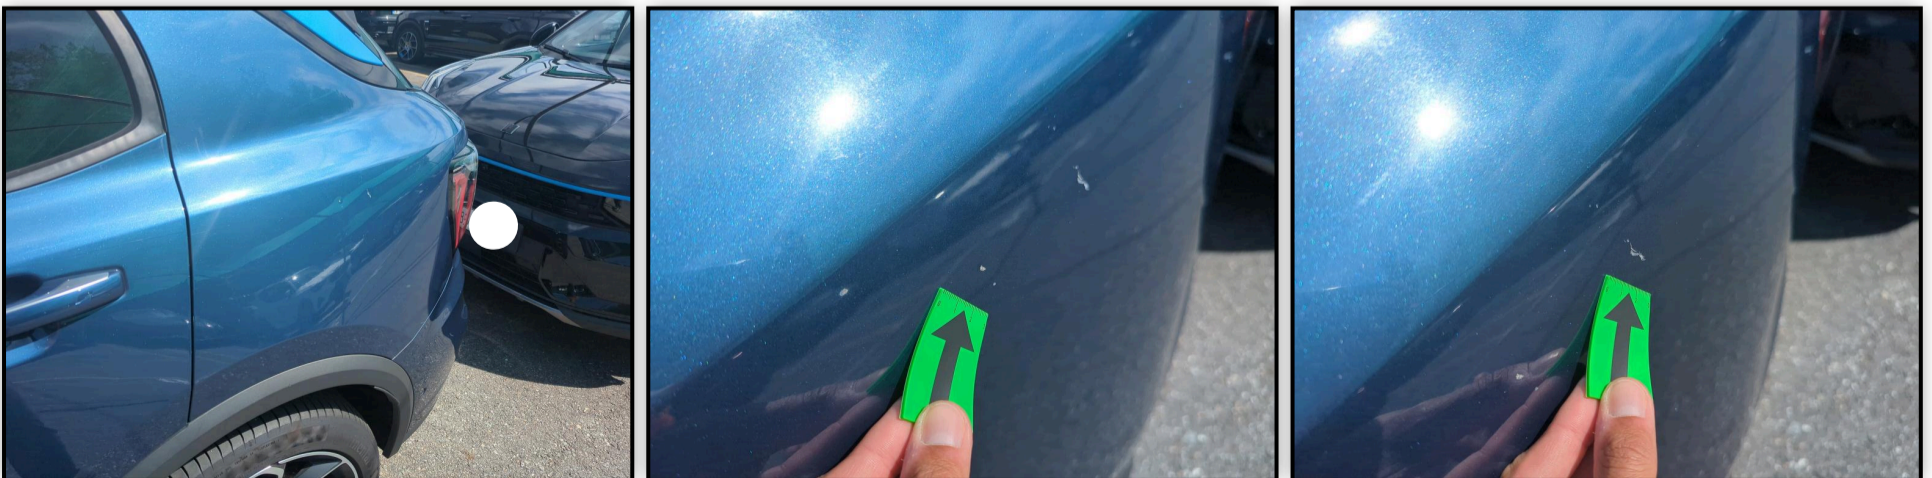

Parafango post. Sx

Ammaccatura e graffio
Riparare e dipingere
Sinistra