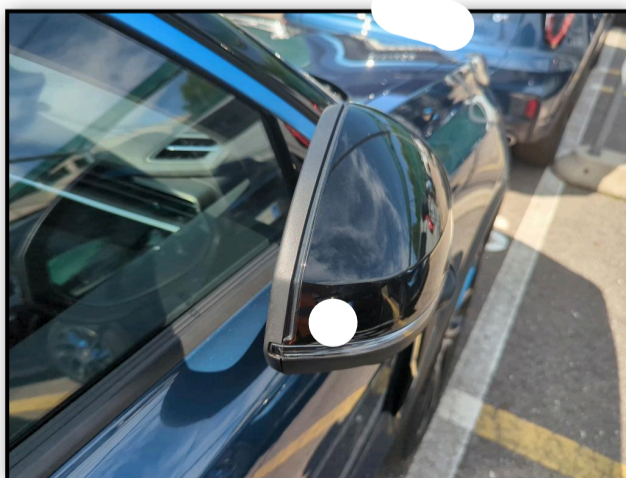

Riepilogo dei danni

Davanti	(2)
Destra	(4)
Dietro/posteriore	(6)
Ruote	(3)
Sinistra	(4)
Tetto e altri	(1)

Immagini commerciali

Opzioni secondo l'ispettore

Telecamera con vista posteriore

sì Tetto apribile elettrico

sì Tetto panoramico

sì

Danni

Braccio tergilunotto-posteriore

Mancanza
Sostituire
Dietro/posteriore

Calotta retrovisore esterno dx

Graffiature
Verniciatura
Destra

Calotta retrovisore esterno sx