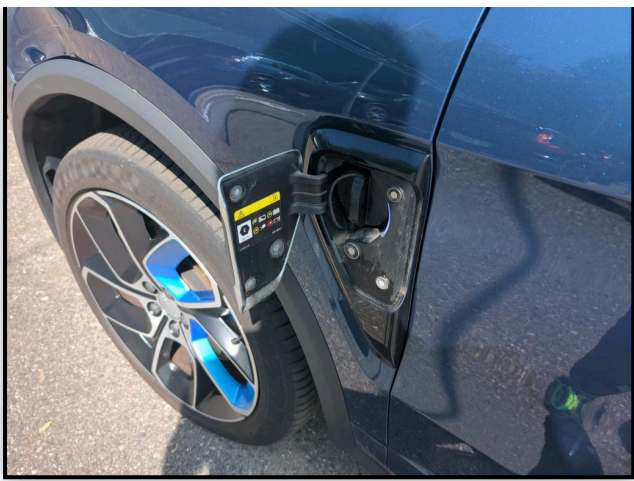

Lynk & Co 01

Informazioni Veicolo

Marca:	Lynk & Co	Targa:	
Cambio:		Colore esterno:	Azzurro
Modello:	01	N. Telaio:	L6TCX2E7XNE030094
Carburante:	Ibrido plug-in	Potenza:	
Versione:		Data di immatricolazione	08/02/2023
Chilometraggio:	58681 km	Numero di porte:	5

Riepilogo dei danni

Davanti	(2)
Destra	(4)
Dietro/posteriore	(6)
Ruote	(3)
Sinistra	(4)
Tetto e altri	(1)

Immagini commerciali

Opzioni secondo l'ispettore

Telecamera con vista posteriore

sì Tetto apribile elettrico