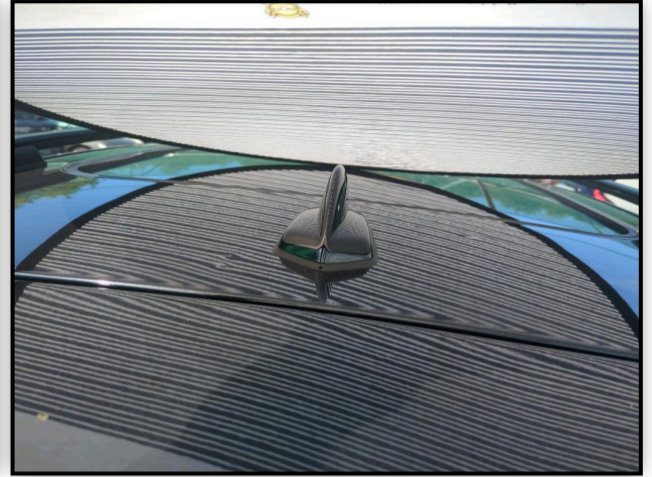

**Tetto**

Danni da grandine
Riparare e dipingere
Tetto e altri

**Pneumatici****Davanti Sinistra**

Estate

In lega

235/45/20/100/W

Continente

5,0 mm