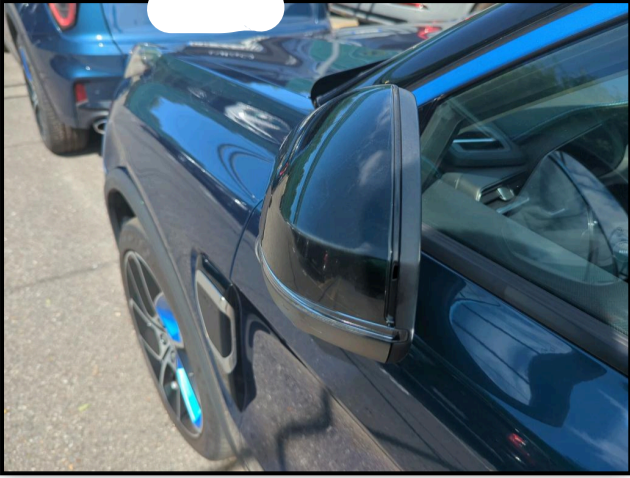

Calotta retrovisore esterno sx

Rotto

Sostituire e dipingere

Sinistra