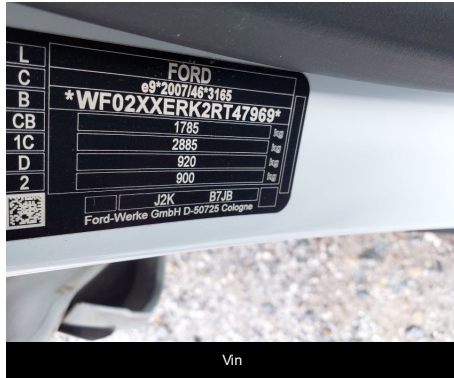

Trasera derecha