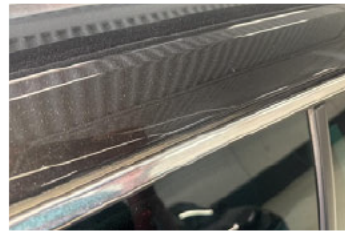

Schade exterieur - Dak

Soort schade

Kras

Oplossing

Anders

Omschrijving

Dakstijl L Kras(sen), Herstellen en spuiten (compleet)