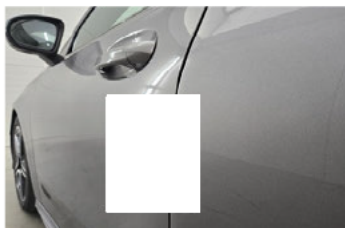

Schade exterieur - Portier linksvoor

Soort schade

Pitje

Oplossing

-