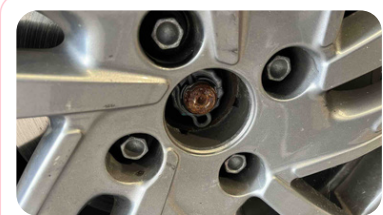

Élément manquant Remplacer

Pare boue avant droit

Sans défauts