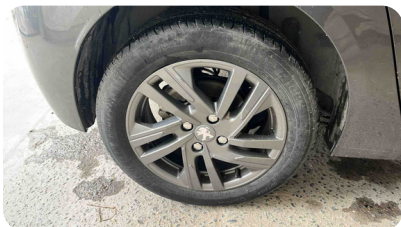

Roue arrière droite

Photo roue arrière droite

État du pneu arrière droit

Sans défauts

Photo de la mesure de l'usure du pneu arrière droit

État de la jante arrière droite

défait jante alu standard

Niveau d'usure pneu arrière droit