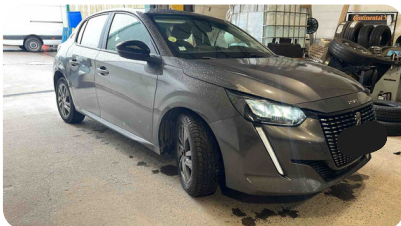

Résumé

Détails

Photos commerciales

Photos commerciales

Vue de 3/4 avant gauche

Vue de 3/4 avant droite

Vue de 3/4 arrière droite

Vue de 3/4 arrière gauche

Photo du volant

Photo du siège avant gauche

Photo du coffre

Photo intérieur arrière

Photo de la planche de bord

Photo intérieur avant

Caractéristiques

Véhicule

Double de clé

Sans défauts

Photo des clés du véhicule

Kilométrage

85628

Photo du kilométrage au tableau de bord

Voyant au tableau de bord

Sas défauts