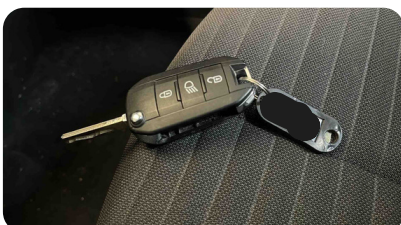

Photo du volant

Photo du siège avant gauche

Photo du coffre

Photo intérieur arrière

Photo de la planche de bord

Photo intérieur avant

Caractéristiques

Véhicule

Double de clé

Sans défauts

Photo des clés du véhicule

Kilométrage

85628

Photo du kilométrage au tableau de bord

Voyant au tableau de bord

Sas défauts