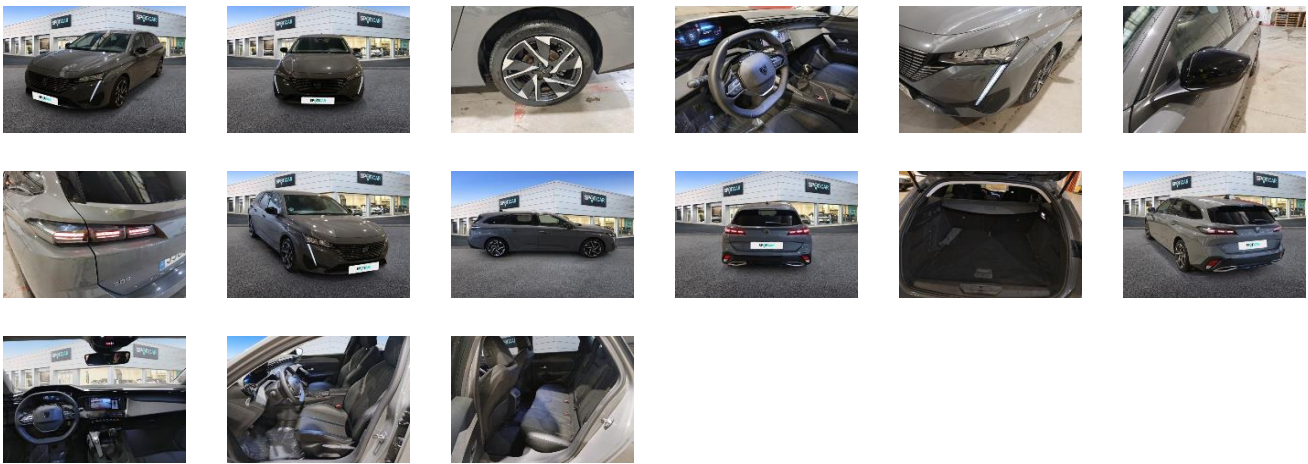

datos del vehículo

NIV		Fecha matriculación 07/05/2026	Color	Desconocido
Marca	PEUGEOT	Matrícula	Cuentakilómetros	28 225 km
Modelo	308 SW Allure PureTech 130 S&S 6 Vel. MAN (VP/INC/0P/LE/INC0/0CV)	Condition of the car	Desconocido	
Pre-damage	Unknown	Pre-damage amount excl. VAT	-	
Comentarios				

Detalles de Inspección

Parque

Elemento extraíble

Compresor kit reparar pinchazos	✓
Botella kit reparar pinchazos	✓
Bandeja trasera	✓

Documento técnico

--	--

Neumáticos

Daños internos