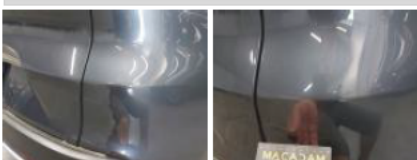

Door RL, Bad repair, Check 0,00

Wing RL, Chemical polution, Repair and paint (complete) 517,89

Step L, Scratch(es), Acceptable 0,00

Door FL, Bad repair, Check 0,00

Wing FL, Scratch(es), Acceptable 0,00

Bumper R, Scratch(es), Acceptable 0,00