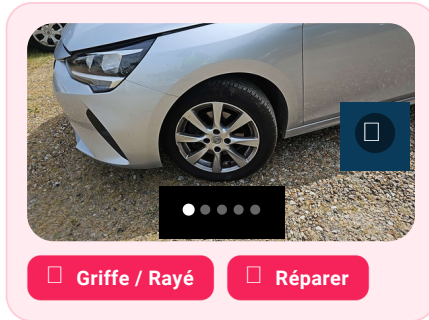

Photo roue avant gauche

État du pneu avant gauche

Sans défauts

Pare boue avant gauche

Sans défauts

Rapport d'inspection
Photo de la mesure de l'usure du pneu avant gauche

État de la jante avant gauche

défaut jante alu standard