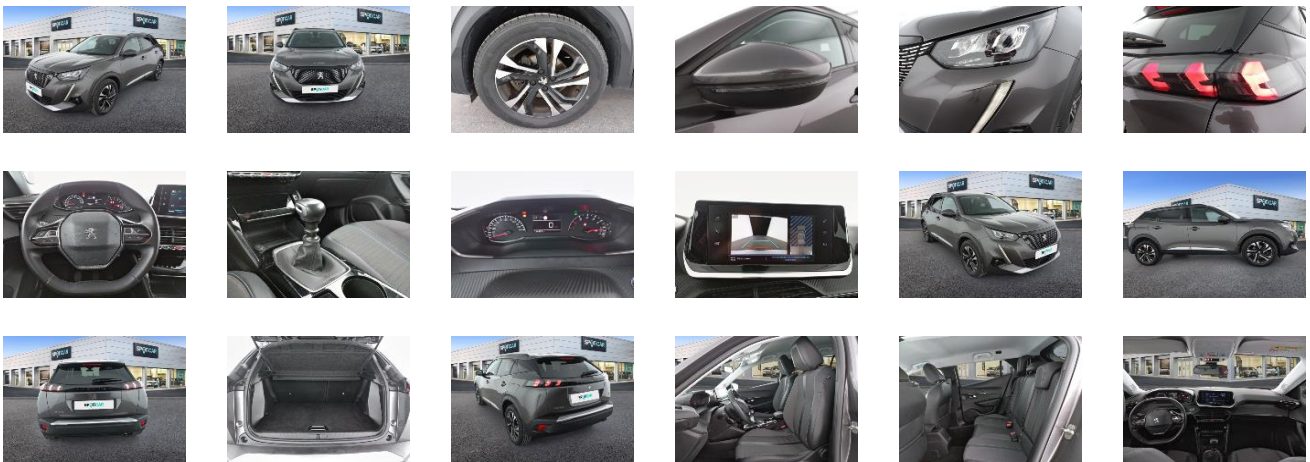

datos del vehículo

NIV		Fecha matriculación	01/10/2021	Color	Desconocido
Marca	PEUGEOT	Matrícula		Cuentakilómetros	134 876 km
Modelo	2008 Allure BlueHDi 110 S&S 6 Vel. MAN. (VP/SUV/0P/DS/INC0/0CV)	Condition of the car	Desconocido		
Pre-damage	Unknown	Pre-damage amount excl. VAT	-	Comentarios	

Detalles de Inspección

Parque

Elemento extraíble

Documento técnico

Neumáticos

Daños internos

1		Elemento	Otros interiores
		Posición	-
		Daños	Sin comentarios
		Comentarios	ok