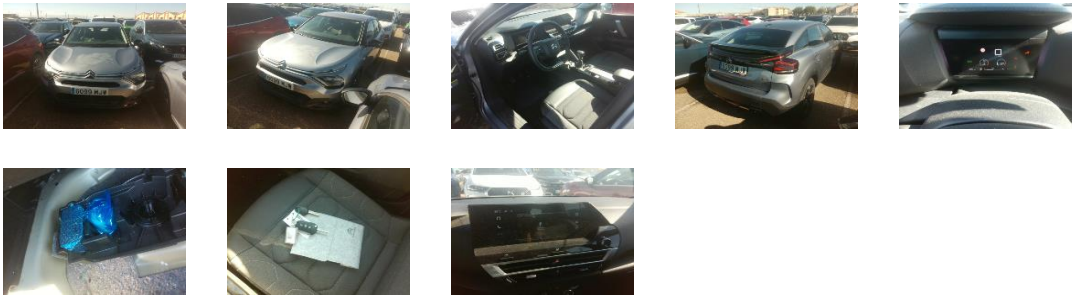

datos del vehículo

NIV		Fecha matriculación 16/08/2023	Color	GRIS ACERO
Marca	CITROEN	Matrícula	Cuentakilómetros	16 541 km
Modelo	Nuevo C4 PureTech 130 S&S 6v FEEL PACK	Condition of the car	Desconocido	
Pre-damage	Unknown	Pre-damage amount excl. VAT	-	
			Comentarios	

Detalles de Inspección

Parque

Elemento extraíble

Compresor kit reparar pinchazos	✓
Botella kit reparar pinchazos	✓
Bandeja trasera	✓

Documento técnico

Neumáticos

Michelin 195/60/18 H Verano 5.1 mm

Michelin 195/60/18 H Verano 4.8 mm