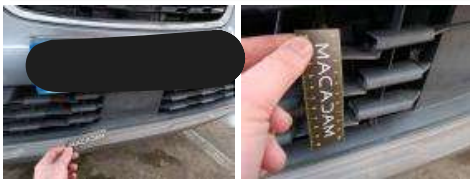

Aile ARD, Bosse(s), PDR - Débosselage ss peinture