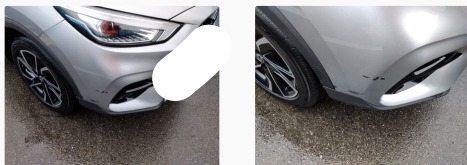

002

Paraurti / Posteriore

Riga

Accettabile