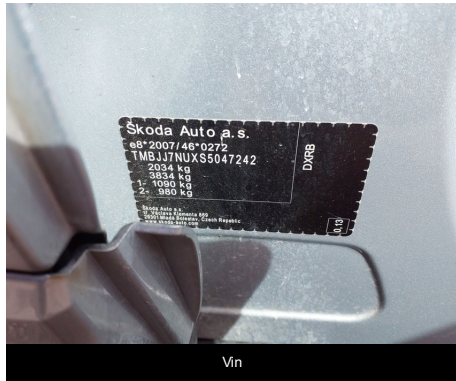

Trasera derecha