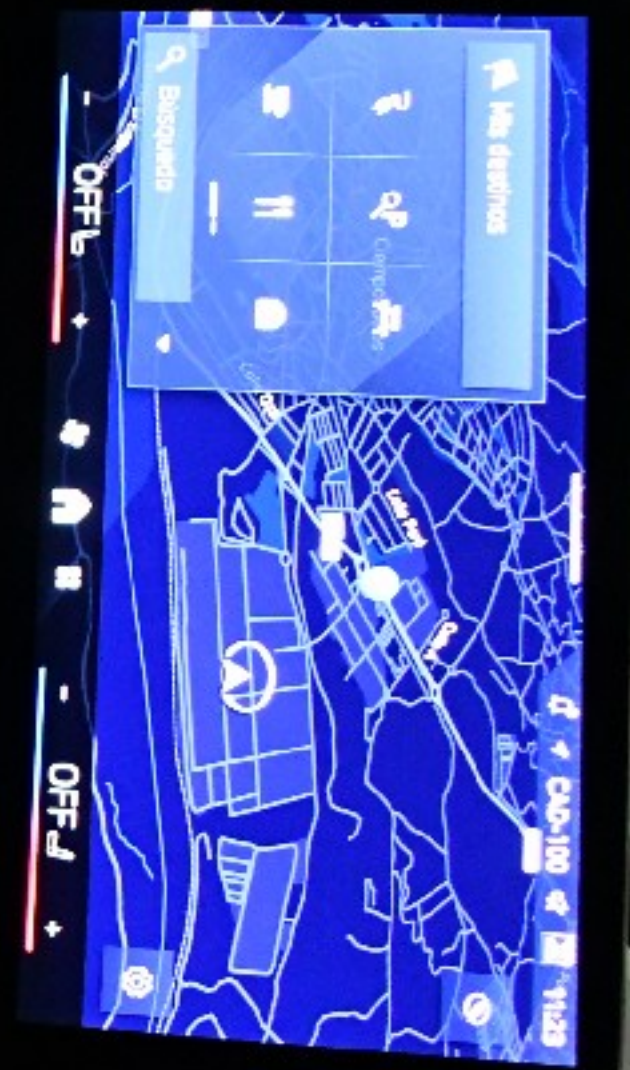

CHECK-CONTROL

CAD-100 11:22

- ⚠ Copó abierto.
- ⚠ Puerta abierto.
- ⚠ Tapa del moletero abierto.
- i Tapa del molet. abierto. Cérnelo, por favor.

OFF

OFF

MAX

BMW 

APL 1000
BMW
5548793 3

BMW AG DE-80788 MÜNCHEN

5A0C986

↶
MEDIA
TEL
NAV

The navigation screen displays a map with a red location pin. The search bar at the bottom left contains the text "Búsqueda". The top right corner shows the time "11:24" and the text "CAD-100". The bottom of the screen features a volume control bar with "OFF" and a mute icon, and a home button icon.

74km

LIMIT

km/h
0

Tapa del maletero
abierta.

Inc./mm
5.83
OFF ON ZERO

TRENDPOINT 225

6.29

BRIDGESTONE 245/45R19