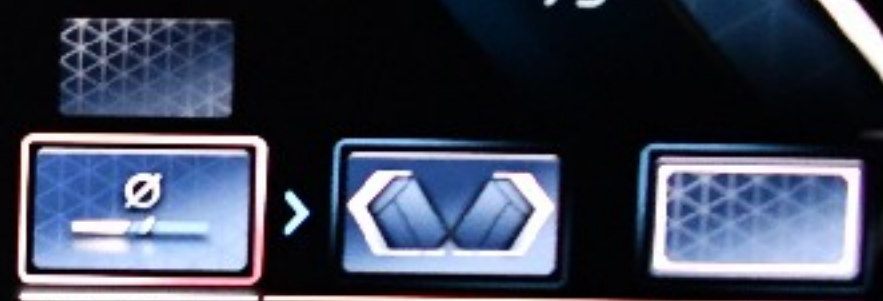

Valores desde la carga

0.3 kWh/h

Total 7779 km → 110.2 km

Datos de conducción

ePower % 100

75

CONTENT LAYOUT HEAD-UP

i Tapa del malet. abierta.
Ciérrela, por favor.