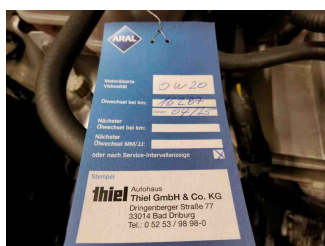

History Maintenance